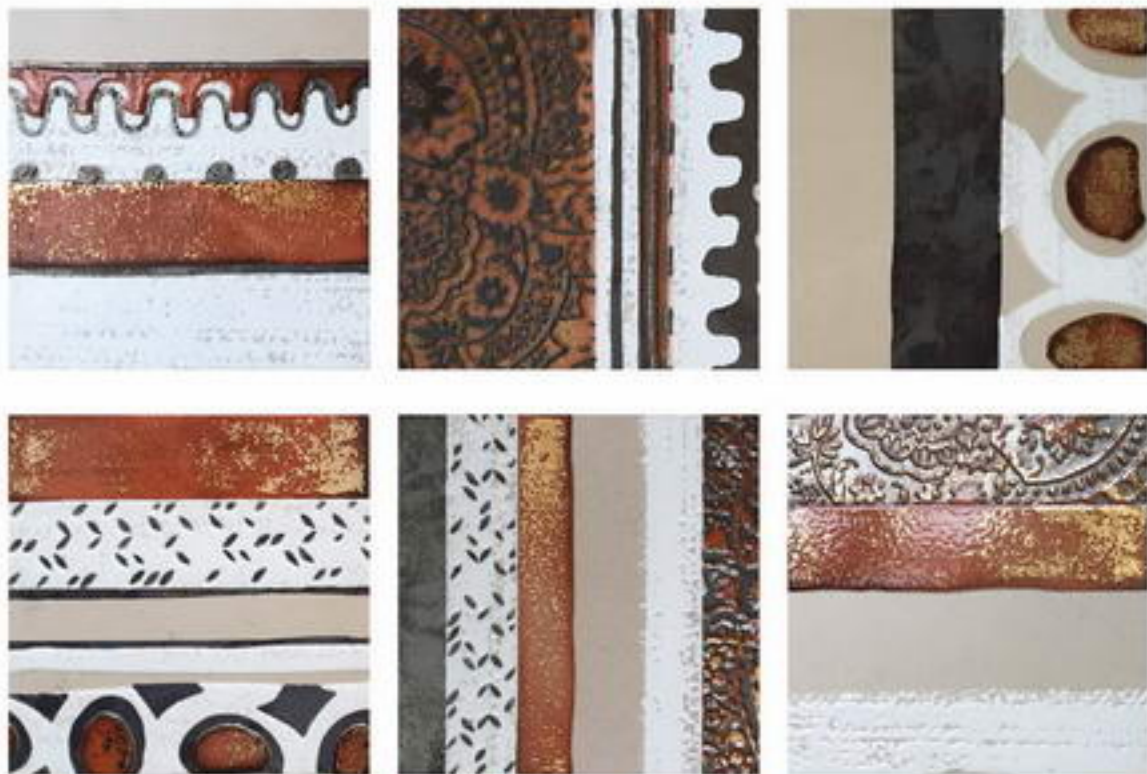

畢加索

應用: DEC020-3 200x200mm

DECOR

夢幻

Different Faces
4 種不同設計圖

SIZE: 200x200mm

DEC020-1

DEC020-3

DECOR

應用: DEC020-1 200x200mm

DECOR
 夢幻

Different Faces
6 种不同设计图

SIZE 200x200mm

SG2004

应用: SG2004 200x200mm

AFRICA
非洲部落